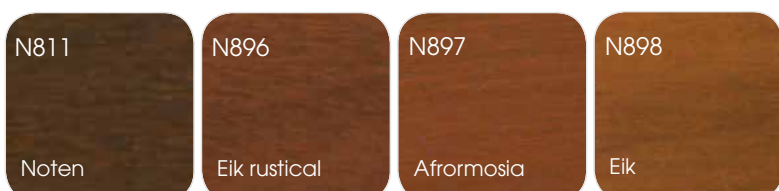

Transparante natlak

Bij Profel krijgen de houten ramen en deuren een 5-lagenbehandeling. Een eerste drenking tegen schimmels en insecten, een kleurdrenking (kiefer, teak, noten en wit - afhankelijk van de gekozen afwerkingskleur) als basislaag, een dekkende poriënvuller en tenslotte twee elektrostatistische natlaklagen. Andere kleuren (RAL of NCS) dan in dit overzicht zijn ook verkrijgbaar.